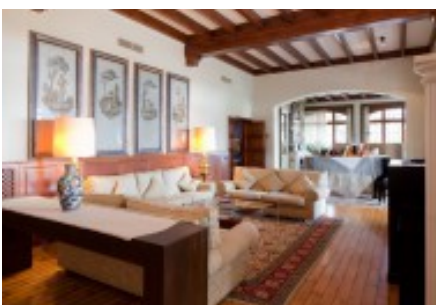

Masies Empordà

Masies Empordà

+34 972 620 112 +34 606 213 800 +34 619 075 119
info@masiesemporda.com - www.masiesemporda.com