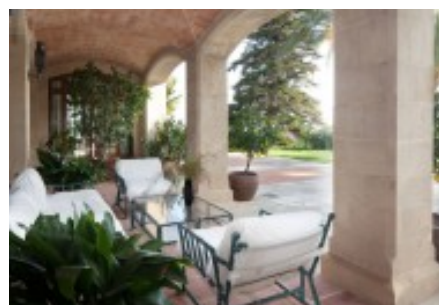

Masies Empordà

Masies Empordà

+34 972 620 112 +34 606 213 800 +34 619 075 119
info@masiesemporda.com - www.masiesemporda.com