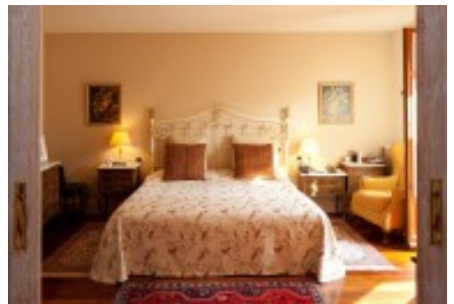

Masies Empordà

Masies Empordà

+34 972 620 112 +34 606 213 800 +34 619 075 119
info@masiesemporda.com - www.masiesemporda.com