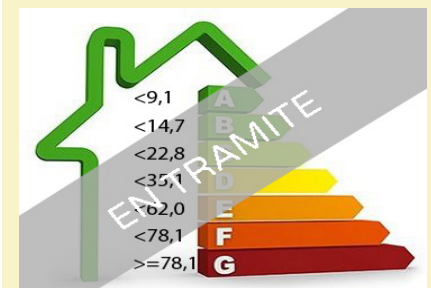

Masies Empordà

Dues parcel·les de 800 m2 cadascuna. Superfície edificable en cadascuna 200 m2 aprox.

Dues parcel·les de 800 m2 cadascuna. Superfície edificable en cadascuna 200 m2 aprox.

[Ver más información sobre esta propiedad en nuestra página web](#)

Ref: 5019

Preu: 85000.00 €

Localitat: [GIRONÈS](#)

Tipus:

[TERRENYS/PARCEL·LES/SOLARS](#)

Classificació: [Propietats venudes](#)

Construcció: 0 m2

Terreny: 800 m2