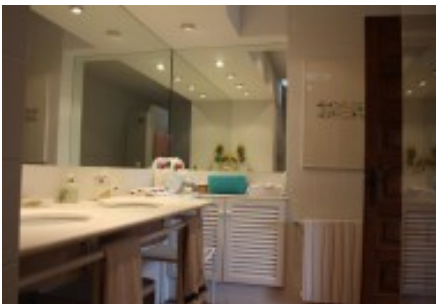

Masies Empordà

Masies Empordà

+34 972 620 112 +34 606 213 800 +34 619 075 119
info@masiesemporda.com - www.masiesemporda.com