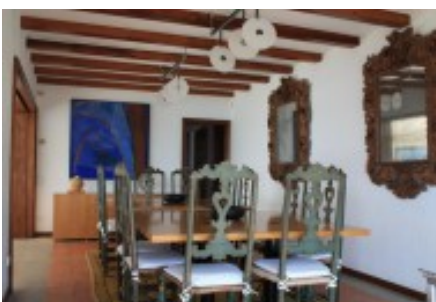

Masies Empordà

Masies Empordà

+34 972 620 112 +34 606 213 800 +34 619 075 119
info@masiesemporda.com - www.masiesemporda.com