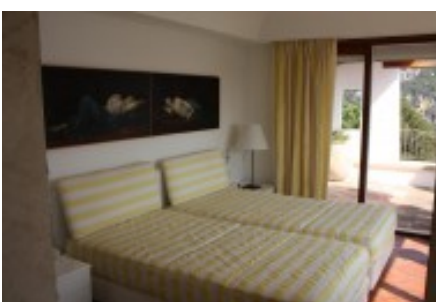

Masies Empordà

Masies Empordà

+34 972 620 112 +34 606 213 800 +34 619 075 119
info@masiesemporda.com - www.masiesemporda.com