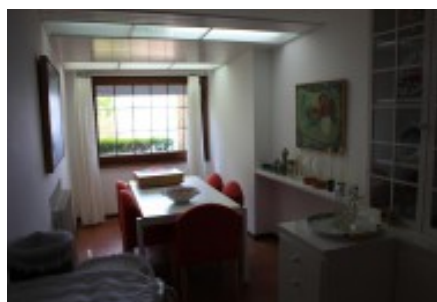

Masies Empordà

Masies Empordà

+34 972 620 112 +34 606 213 800 +34 619 075 119
info@masiesemporda.com - www.masiesemporda.com