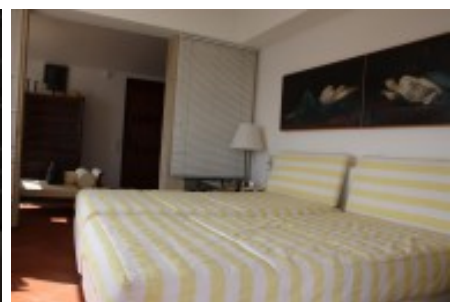

Masies Empordà

Masies Empordà

+34 972 620 112 +34 606 213 800 +34 619 075 119
info@masiesemporda.com - www.masiesemporda.com