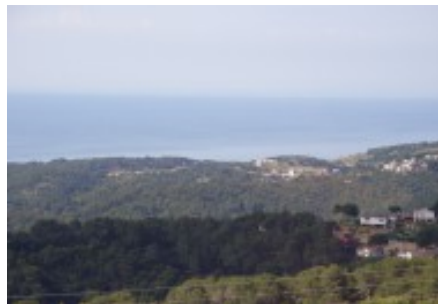

Masies Empordà

Masies Empordà

+34 972 620 112 +34 606 213 800 +34 619 075 119
info@masiesemporda.com - www.masiesemporda.com