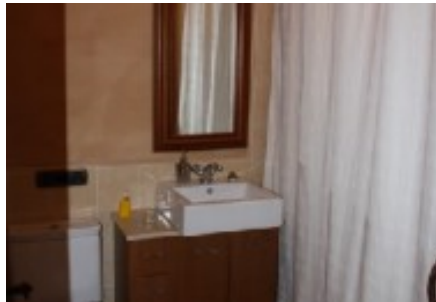

Masies Empordà

Masies Empordà

+34 972 620 112 +34 606 213 800 +34 619 075 119
info@masiesemporda.com - www.masiesemporda.com