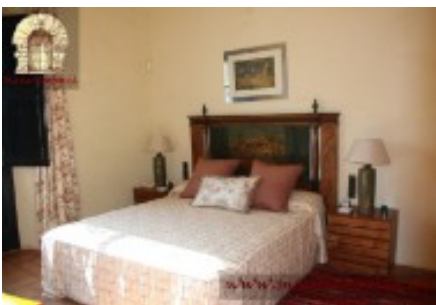

Masies Empordà

Masies Empordà

+34 972 620 112 +34 606 213 800 +34 619 075 119
info@masiesemporda.com - www.masiesemporda.com