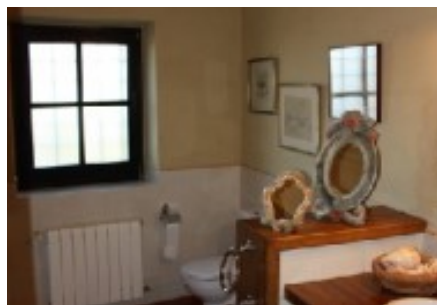

Masies Empordà

Masies Empordà

+34 972 620 112 +34 606 213 800 +34 619 075 119
info@masiesemporda.com - www.masiesemporda.com