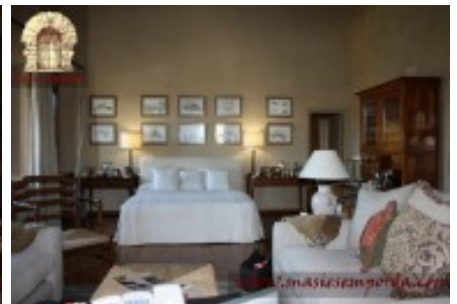

Masies Empordà

Masies Empordà

+34 972 620 112 +34 606 213 800 +34 619 075 119
info@masiesemporda.com - www.masiesemporda.com