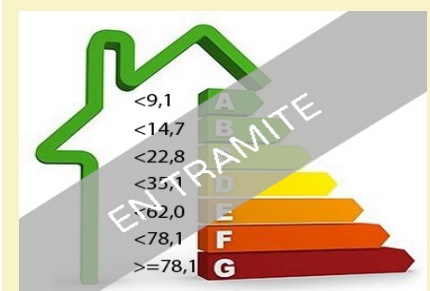

## Masia a reformar en la seva totalitat situada a la zona de Corça

Masia situada en el cor del Baix Empordà, a tan sols 200 metres d'un bonic poble mitjieval.

Es distribueix en dues plantes i té un annex per a maquinària agrícola, en la propietat també hi ha dues grans naus per a explotació porcina o si no es desitja continuar amb l'activitat, com zona de garatges, magatzematge...

La finca es troba a reformar en la seva totalitat.

El terreny és completament pla; camps de conreu.

Te serveis d'aigua i llum

[Ver más información sobre esta propiedad en nuestra página web](#)

**Ref:** 1041  
**Preu:** 1060000.00 €  
**Localitat:** [BAIX EMPORDÀ](#)  
**Tipus:** [MASIES](#)  
[RUÍNA A REFORMAR](#)  
**Classificació:** [En venda](#)  
**Construcció:** 500 m2  
**Terreny:** 133000 m2