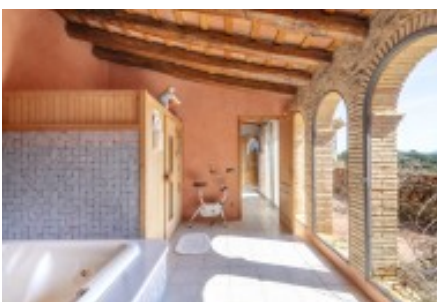

Masies Empordà

Masies Empordà

+34 972 620 112 +34 606 213 800 +34 619 075 119
info@masiesemporda.com - www.masiesemporda.com