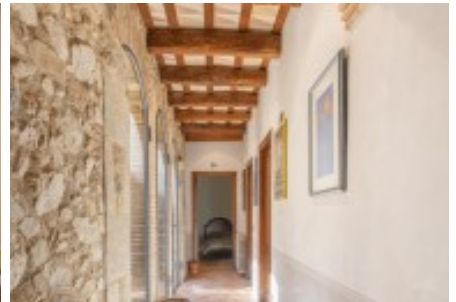

Masies Empordà

Masies Empordà

+34 972 620 112 +34 606 213 800 +34 619 075 119
info@masiesemporda.com - www.masiesemporda.com