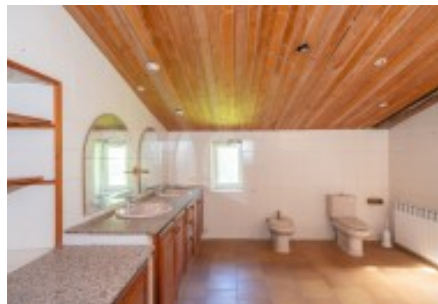

Masies Empordà

Masies Empordà

+34 972 620 112 +34 606 213 800 +34 619 075 119
info@masiesemporda.com - www.masiesemporda.com