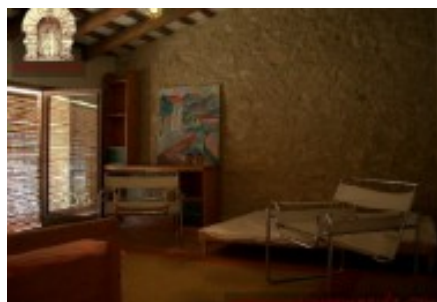

Masies Empordà

Masies Empordà

+34 972 620 112 +34 606 213 800 +34 619 075 119
info@masiesemporda.com - www.masiesemporda.com