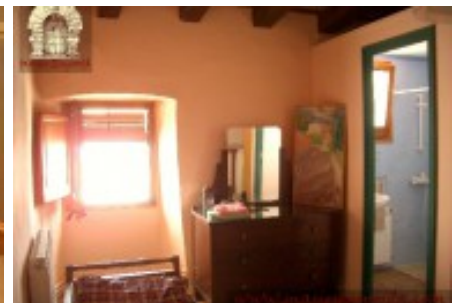

Masies Empordà

Masies Empordà

+34 972 620 112 +34 606 213 800 +34 619 075 119
info@masiesemporda.com - www.masiesemporda.com