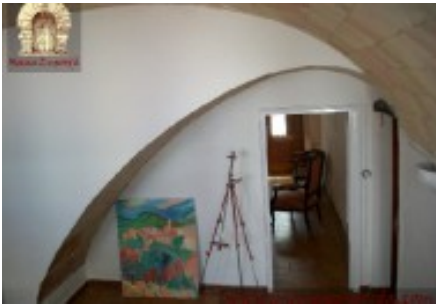

Masies Empordà

Masies Empordà

+34 972 620 112 +34 606 213 800 +34 619 075 119
info@masiesemporda.com - www.masiesemporda.com