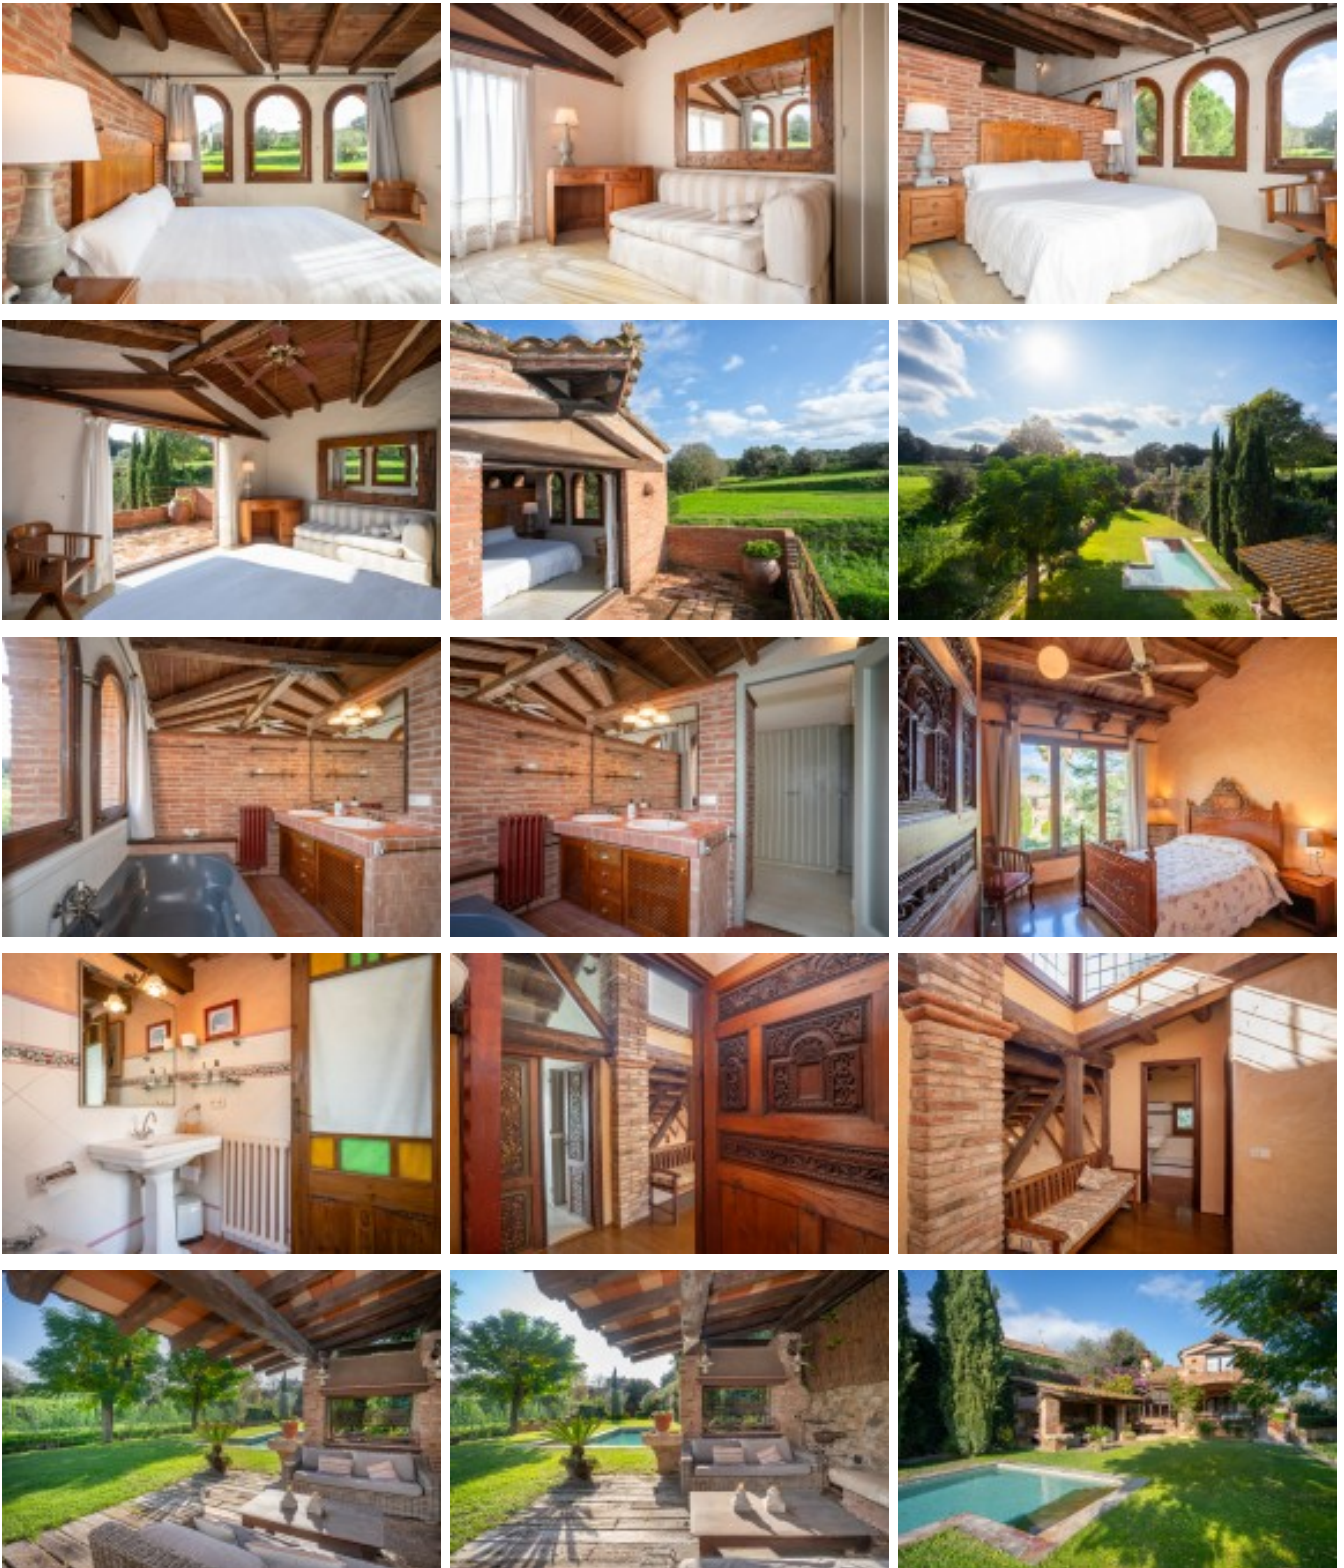

Masies Empordà

Masies Empordà

+34 972 620 112 +34 606 213 800 +34 619 075 119
info@masiesemporda.com - www.masiesemporda.com