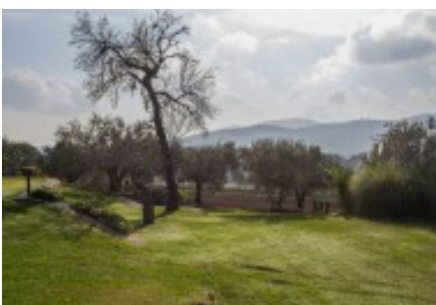

Masies Empordà

Masies Empordà

+34 972 620 112 +34 606 213 800 +34 619 075 119
info@masiesemporda.com - www.masiesemporda.com