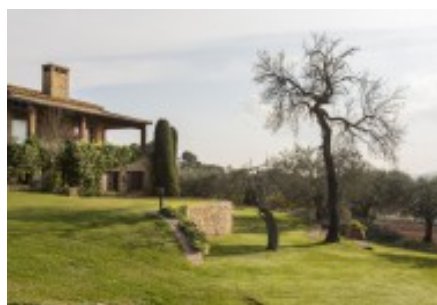

Masies Empordà

Masies Empordà

+34 972 620 112 +34 606 213 800 +34 619 075 119
info@masiesemporda.com - www.masiesemporda.com