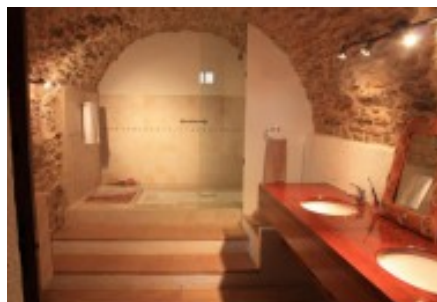

Masies Empordà

teulada.

[Ver más información sobre esta propiedad en nuestra página web](#)

Masies Empordà

+34 972 620 112 +34 606 213 800 +34 619 075 119
info@masiesemporda.com - www.masiesemporda.com