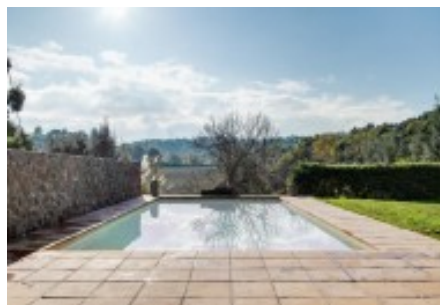

Masies Empordà

Masies Empordà

+34 972 620 112 +34 606 213 800 +34 619 075 119
info@masiesemporda.com - www.masiesemporda.com