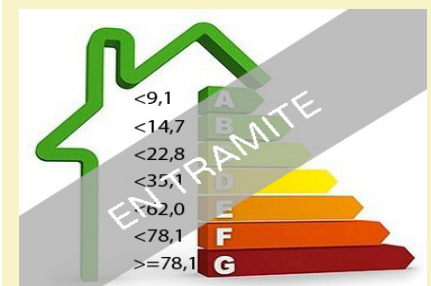

Calificación energética

Masies Empordà

+34 972 620 112 +34 606 213 800 +34 619 075 119
info@masiesemporda.com - www.masiesemporda.com