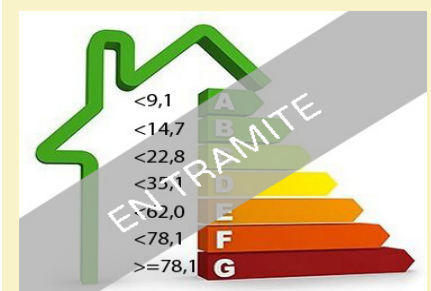

**Ref:** 1380

**Preu:** 260000.00 €

**Localitat:** [BAIX EMPORDÀ](#)

**Tipus:** [RUÍNA A REFORMAR](#)  
[CASES DE PEDRA](#)

[TERRENYS/PARCEL·LES/SOLARS](#)

**Classificació:** [Propietats venudes](#)

**Terreny:** 793 m2