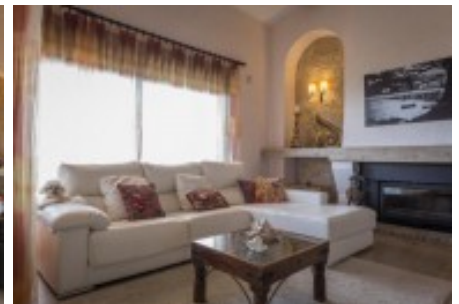

Masies Empordà

Masies Empordà

+34 972 620 112 +34 606 213 800 +34 619 075 119
info@masiesemporda.com - www.masiesemporda.com