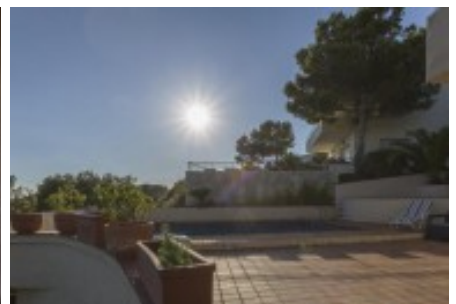

Masies Empordà

Tercera planta:

[Ver más información sobre esta propiedad en nuestra página web](#)

Masies Empordà

+34 972 620 112 +34 606 213 800 +34 619 075 119
info@masiesemporda.com - www.masiesemporda.com