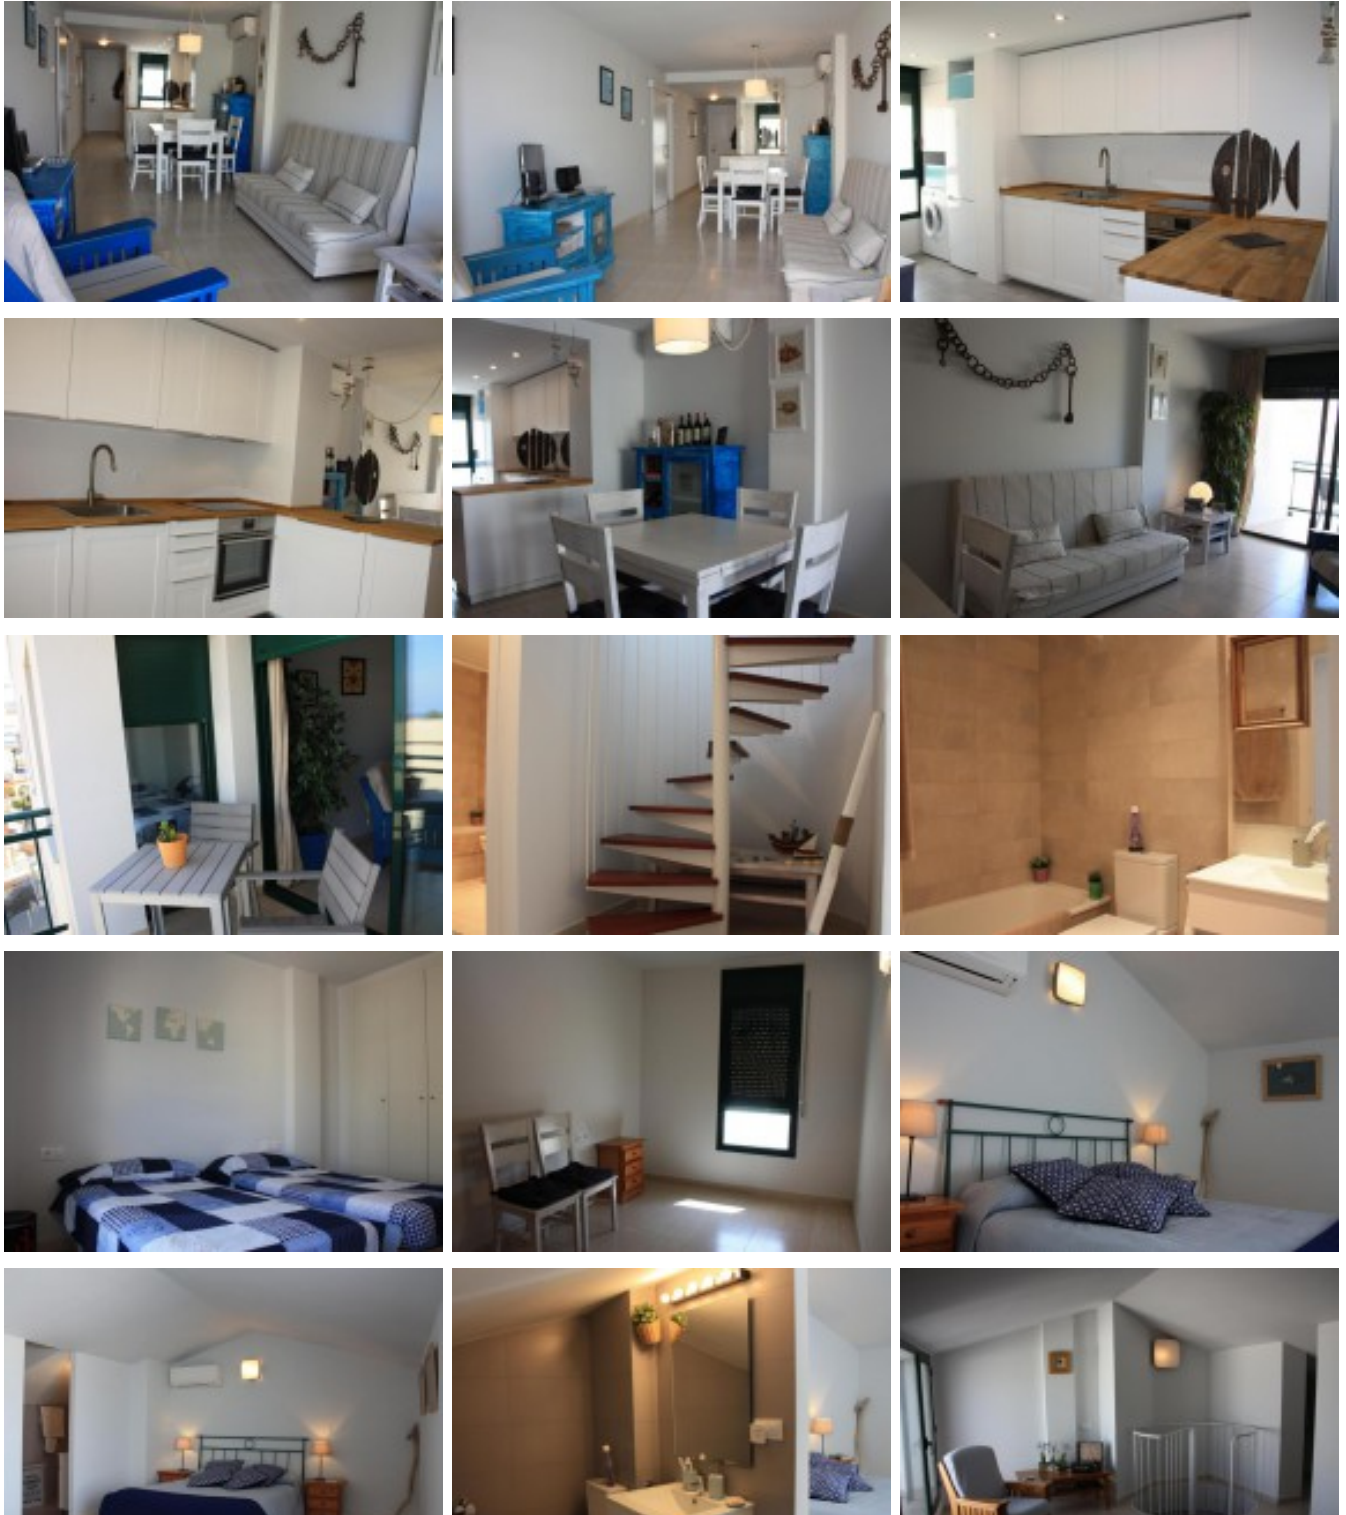

Masies Empordà

[página web](#)

Masies Empordà

+34 972 620 112 +34 606 213 800 +34 619 075 119
info@masiesemporda.com - www.masiesemporda.com