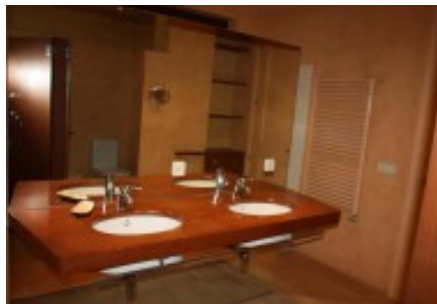

Masies Empordà

Masies Empordà

+34 972 620 112 +34 606 213 800 +34 619 075 119
info@masiesemporda.com - www.masiesemporda.com