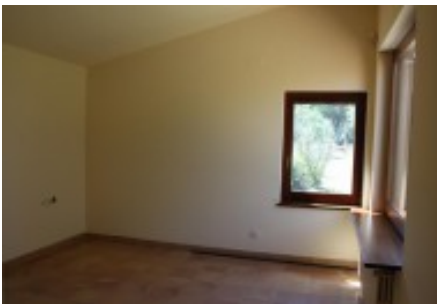

Masies Empordà

Masies Empordà

+34 972 620 112 +34 606 213 800 +34 619 075 119
info@masiesemporda.com - www.masiesemporda.com