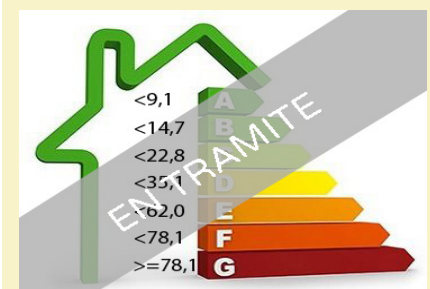

Casa de camp de 300m² i 40.000m² de parcel·la, situada en un dels millors paratges del Baix Empordà.

La casa es distribueix en una sola planta.

Hall d'entrada, un guarda robes amb accés a un petit altell, saló amb llar de foc, menjador, un lavabo de cortesia, cuina equipada, safareig amb sortida directa a l'exterior, una habitació de servei amb bany complet.

Zona de nit: Una habitació doble amb armaris i bany complet, dues habitacions bessones amb saló que les uneix, vestits i bany complet.

Una suite amb vestidor.

La casa està equipada amb mosquitera en totes les finestres, gas butà per a servei de cuina, una sala tècnica a la casa amb caldera de gas oil i acumulador.

Ref: 3090

Preu: 1250000.00 €

Localitat: [BAIX EMPORDÀ](#)

Tipus: [MASIES](#)

[CASES DE CAMP](#)

Classificació: [Propietats venudes](#)

Construcció: 360 m²

Terreny: 40000 m²

Bany: 5

Dormitoris: 5

**Característiques
addicionals:** Piscina
Garaje