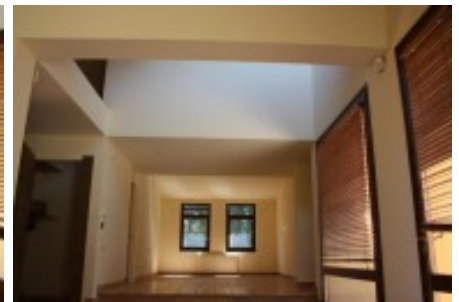

Masies Empordà

Masies Empordà

+34 972 620 112 +34 606 213 800 +34 619 075 119
info@masiesemporda.com - www.masiesemporda.com