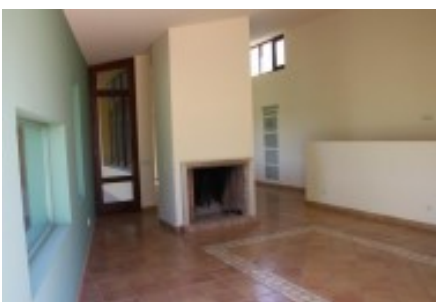

Masies Empordà

Masies Empordà

+34 972 620 112 +34 606 213 800 +34 619 075 119
info@masiesemporda.com - www.masiesemporda.com