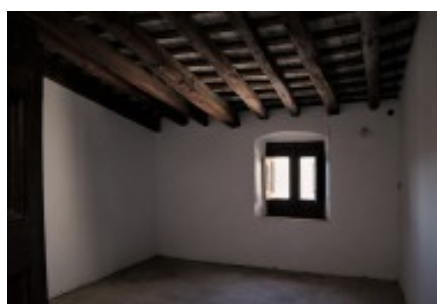

Masies Empordà

Masies Empordà

+34 972 620 112 +34 606 213 800 +34 619 075 119
info@masiesemporda.com - www.masiesemporda.com