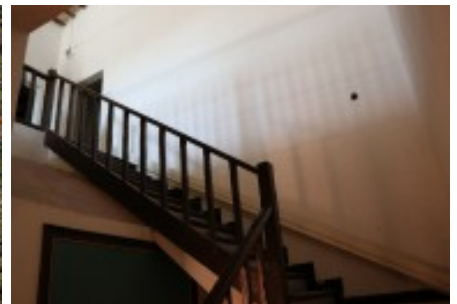

Masies Empordà

Masies Empordà

+34 972 620 112 +34 606 213 800 +34 619 075 119
info@masiesemporda.com - www.masiesemporda.com