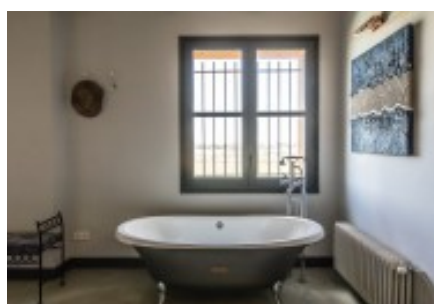

Masies Empordà

Masies Empordà

+34 972 620 112 +34 606 213 800 +34 619 075 119
info@masiesemporda.com - www.masiesemporda.com