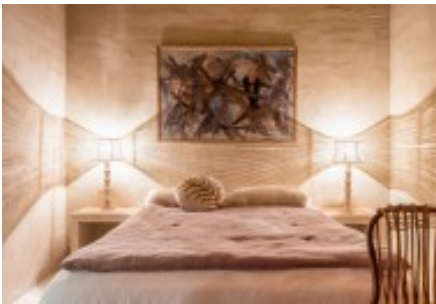

Masies Empordà

Masies Empordà

+34 972 620 112 +34 606 213 800 +34 619 075 119
info@masiesemporda.com - www.masiesemporda.com