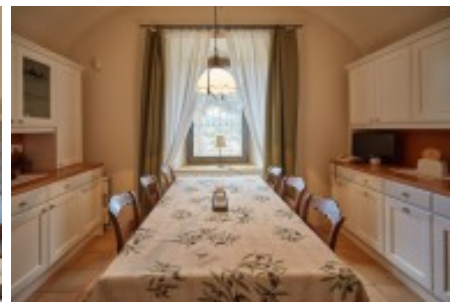

Masies Empordà

Masies Empordà

+34 972 620 112 +34 606 213 800 +34 619 075 119
info@masiesemporda.com - www.masiesemporda.com