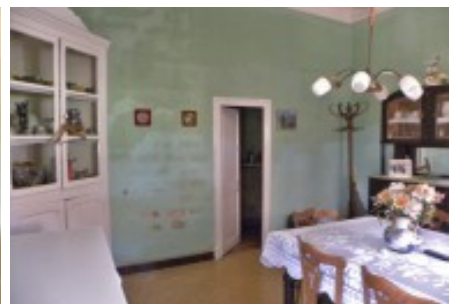

Masies Empordà

Un paller mica més separat de la masia amb 250m2, té dues plantes.

[Ver más información sobre esta propiedad en nuestra página web](#)

Masies Empordà

+34 972 620 112 +34 606 213 800 +34 619 075 119
info@masiesemporda.com - www.masiesemporda.com