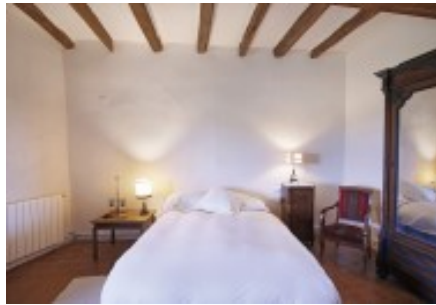

Masies Empordà

Masies Empordà

+34 972 620 112 +34 606 213 800 +34 619 075 119
info@masiesemporda.com - www.masiesemporda.com