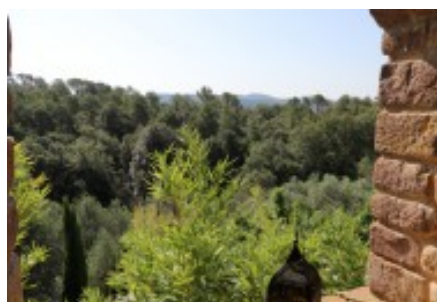

Masies Empordà

Masies Empordà

+34 972 620 112 +34 606 213 800 +34 619 075 119
info@masiesemporda.com - www.masiesemporda.com