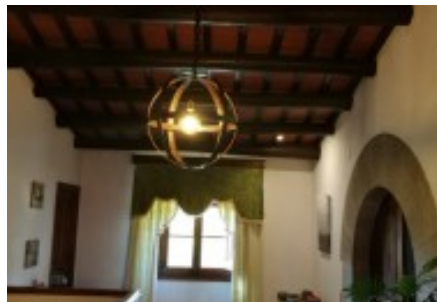

Masies Empordà

Masies Empordà

+34 972 620 112 +34 606 213 800 +34 619 075 119
info@masiesemporda.com - www.masiesemporda.com