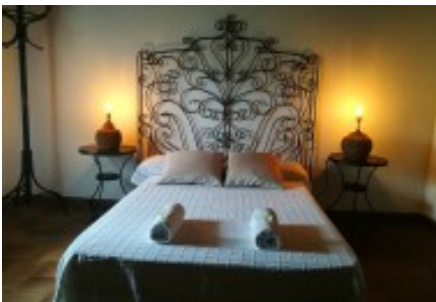

Masies Empordà

Masies Empordà

+34 972 620 112 +34 606 213 800 +34 619 075 119
info@masiesemporda.com - www.masiesemporda.com