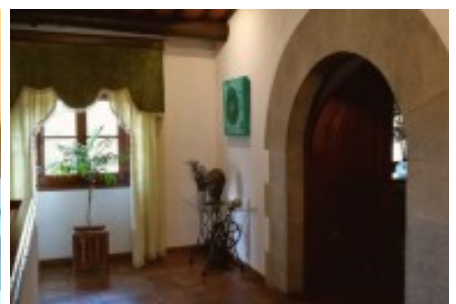

Masies Empordà

Masies Empordà

+34 972 620 112 +34 606 213 800 +34 619 075 119
info@masiesemporda.com - www.masiesemporda.com