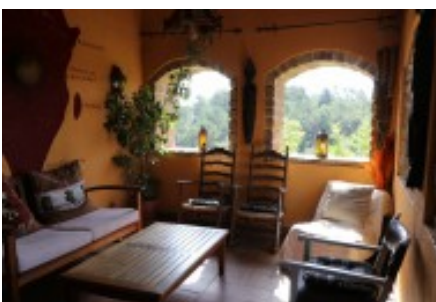

Masies Empordà

Masies Empordà

+34 972 620 112 +34 606 213 800 +34 619 075 119
info@masiesemporda.com - www.masiesemporda.com