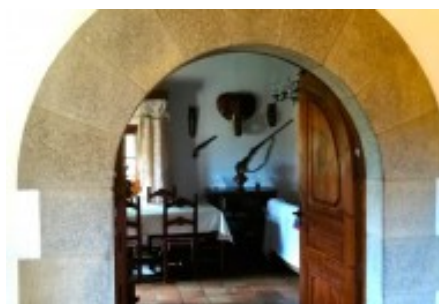

Masies Empordà

Masies Empordà

+34 972 620 112 +34 606 213 800 +34 619 075 119
info@masiesemporda.com - www.masiesemporda.com