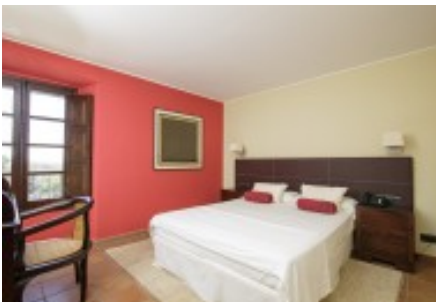

Masies Empordà

Masies Empordà

+34 972 620 112 +34 606 213 800 +34 619 075 119
info@masiesemporda.com - www.masiesemporda.com