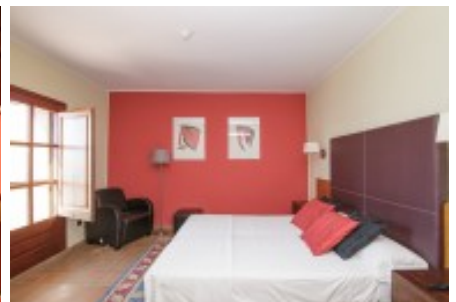

Masies Empordà

Masies Empordà

+34 972 620 112 +34 606 213 800 +34 619 075 119
info@masiesemporda.com - www.masiesemporda.com