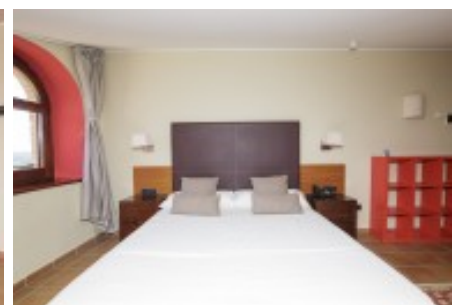

Masies Empordà

Masies Empordà

+34 972 620 112 +34 606 213 800 +34 619 075 119
info@masiesemporda.com - www.masiesemporda.com