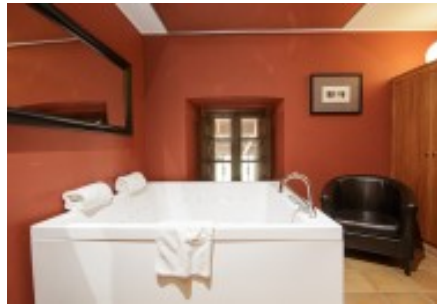

Masies Empordà

Masies Empordà

+34 972 620 112 +34 606 213 800 +34 619 075 119
info@masiesemporda.com - www.masiesemporda.com