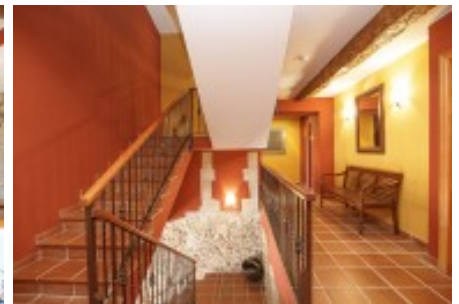

Masies Empordà

Masies Empordà

+34 972 620 112 +34 606 213 800 +34 619 075 119
info@masiesemporda.com - www.masiesemporda.com