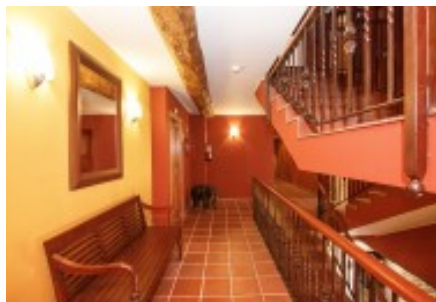

Masies Empordà

Masies Empordà

+34 972 620 112 +34 606 213 800 +34 619 075 119
info@masiesemporda.com - www.masiesemporda.com