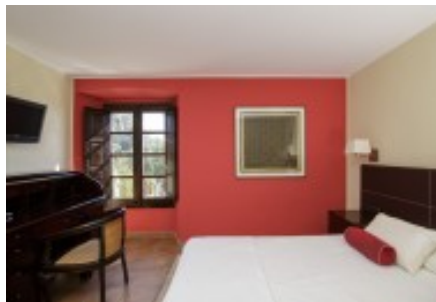

Masies Empordà

Masies Empordà

+34 972 620 112 +34 606 213 800 +34 619 075 119
info@masiesemporda.com - www.masiesemporda.com