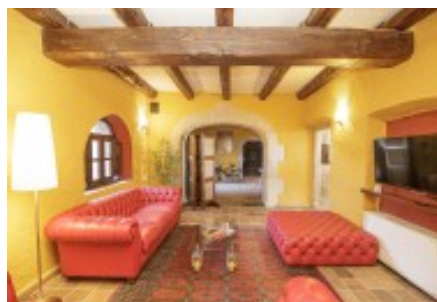

Masies Empordà

Masies Empordà

+34 972 620 112 +34 606 213 800 +34 619 075 119
info@masiesemporda.com - www.masiesemporda.com