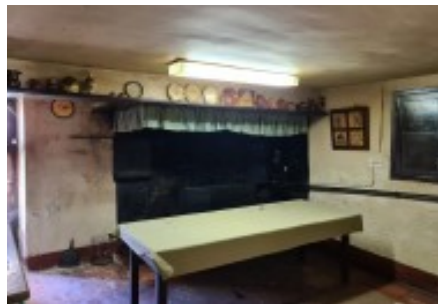

Masies Empordà

Masies Empordà

+34 972 620 112 +34 606 213 800 +34 619 075 119
info@masiesemporda.com - www.masiesemporda.com