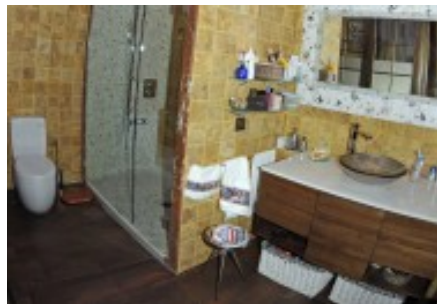

Masies Empordà

Masies Empordà

+34 972 620 112 +34 606 213 800 +34 619 075 119
info@masiesemporda.com - www.masiesemporda.com