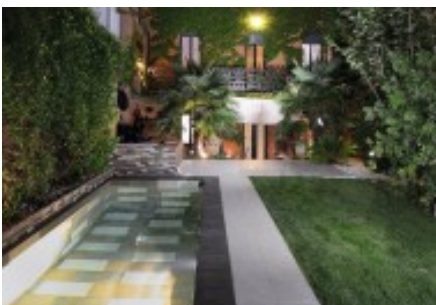

Masies Empordà

Masies Empordà

+34 972 620 112 +34 606 213 800 +34 619 075 119
info@masiesemporda.com - www.masiesemporda.com