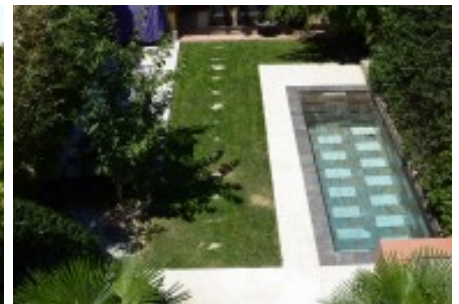

Masies Empordà

Masies Empordà

+34 972 620 112 +34 606 213 800 +34 619 075 119
info@masiesemporda.com - www.masiesemporda.com