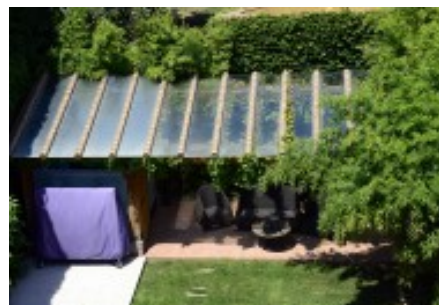

Masies Empordà

Masies Empordà

+34 972 620 112 +34 606 213 800 +34 619 075 119
info@masiesemporda.com - www.masiesemporda.com