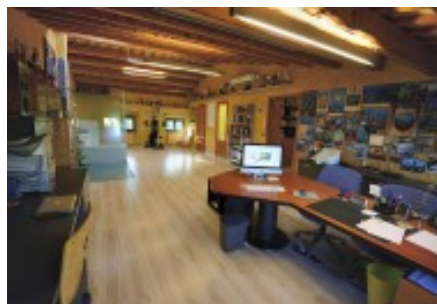

Masies Empordà

Masies Empordà

+34 972 620 112 +34 606 213 800 +34 619 075 119
info@masiesemporda.com - www.masiesemporda.com