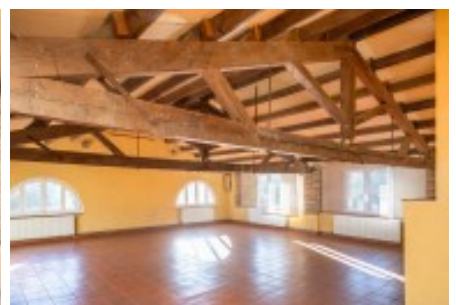

Masies Empordà

Masies Empordà

+34 972 620 112 +34 606 213 800 +34 619 075 119
info@masiesemporda.com - www.masiesemporda.com