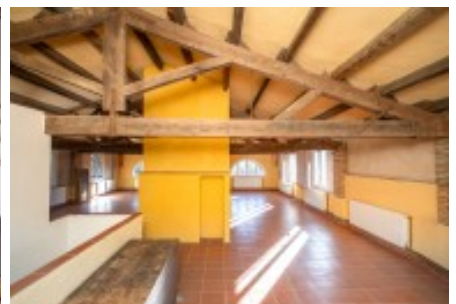

Masies Empordà

Masies Empordà

+34 972 620 112 +34 606 213 800 +34 619 075 119
info@masiesemporda.com - www.masiesemporda.com