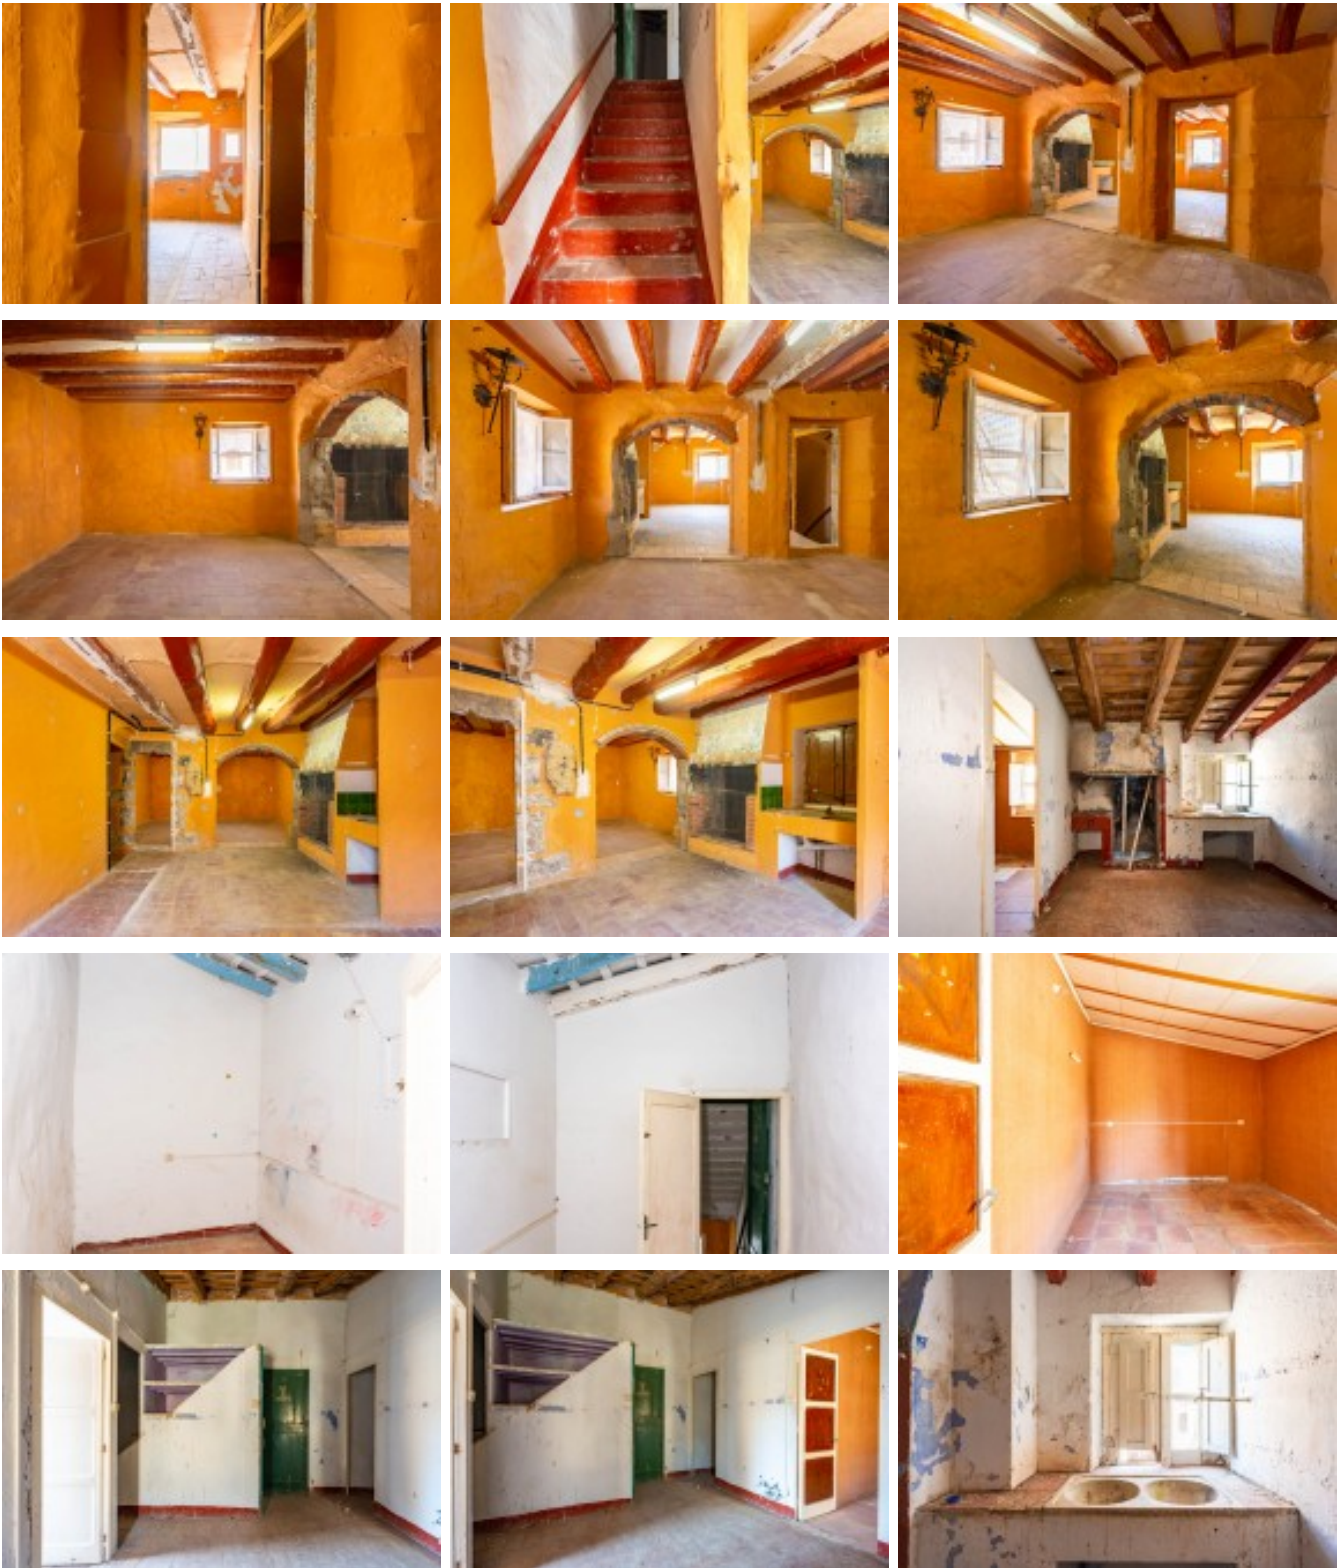

Masies Empordà

Masies Empordà

+34 972 620 112 +34 606 213 800 +34 619 075 119
info@masiesemporda.com - www.masiesemporda.com