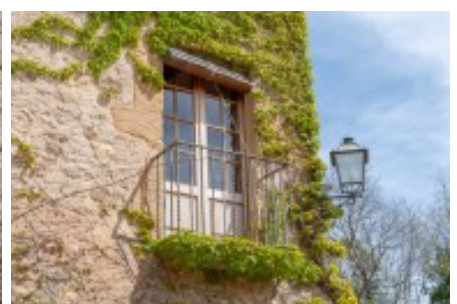

Masies Empordà

Masies Empordà

+34 972 620 112 +34 606 213 800 +34 619 075 119
info@masiesemporda.com - www.masiesemporda.com