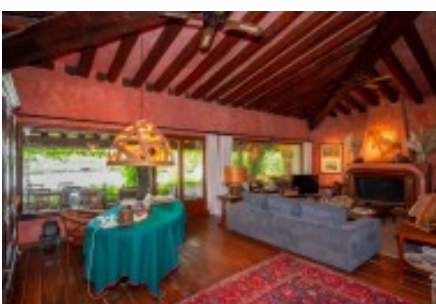

Masies Empordà

Masies Empordà

+34 972 620 112 +34 606 213 800 +34 619 075 119
info@masiesemporda.com - www.masiesemporda.com