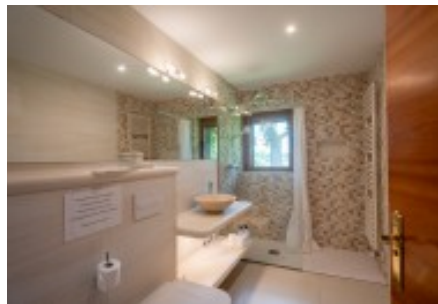

Masies Empordà

Masies Empordà

+34 972 620 112 +34 606 213 800 +34 619 075 119
info@masiesemporda.com - www.masiesemporda.com