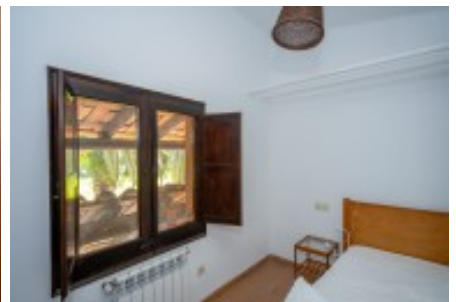

Masies Empordà

Masies Empordà

+34 972 620 112 +34 606 213 800 +34 619 075 119
info@masiesemporda.com - www.masiesemporda.com