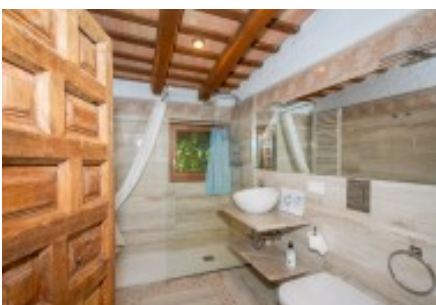

Masies Empordà

Masies Empordà

+34 972 620 112 +34 606 213 800 +34 619 075 119
info@masiesemporda.com - www.masiesemporda.com