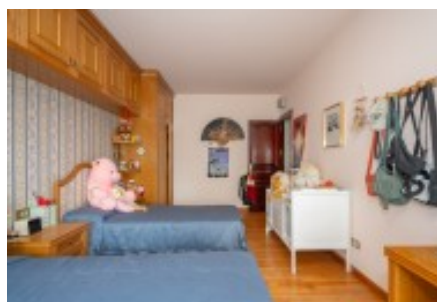

Masies Empordà

Masies Empordà

+34 972 620 112 +34 606 213 800 +34 619 075 119
info@masiesemporda.com - www.masiesemporda.com