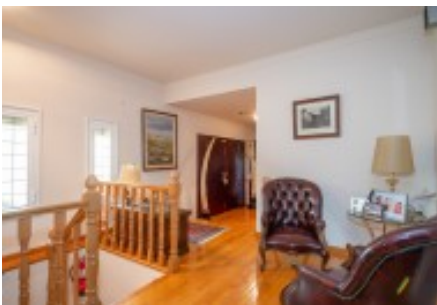

Masies Empordà

Masies Empordà

+34 972 620 112 +34 606 213 800 +34 619 075 119
info@masiesemporda.com - www.masiesemporda.com