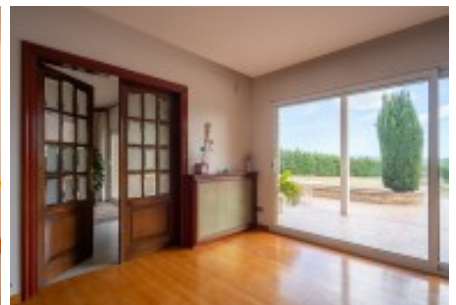

Masies Empordà

Masies Empordà

+34 972 620 112 +34 606 213 800 +34 619 075 119
info@masiesemporda.com - www.masiesemporda.com