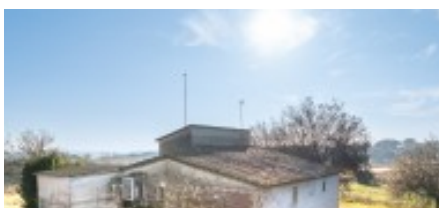

Masies Empordà

A 7 Km de l'autopista AP7. Totes direccions.

A 20 Km de Girona. Estació de l'AVE, Aeroport Girona Crosta Brava.

A 21 Km de les platges de Sant Felui de Guixols. S'Agaró, Platja de Cércol.

A 80 Km de La Jonquera.

[Ver más información sobre esta propiedad en nuestra página web](#)

Masies Empordà

+34 972 620 112 +34 606 213 800 +34 619 075 119
info@masiesemporda.com - www.masiesemporda.com