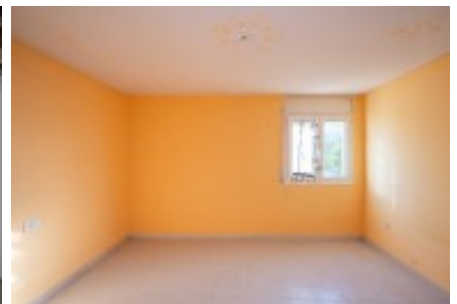

Masies Empordà

Masies Empordà

+34 972 620 112 +34 606 213 800 +34 619 075 119
info@masiesemporda.com - www.masiesemporda.com