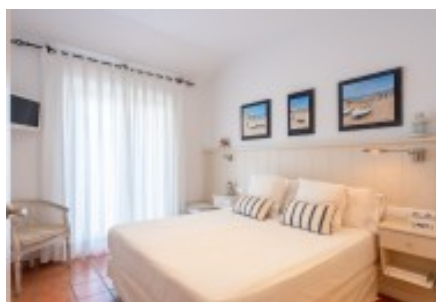

Masies Empordà

Masies Empordà

+34 972 620 112 +34 606 213 800 +34 619 075 119
info@masiesemporda.com - www.masiesemporda.com