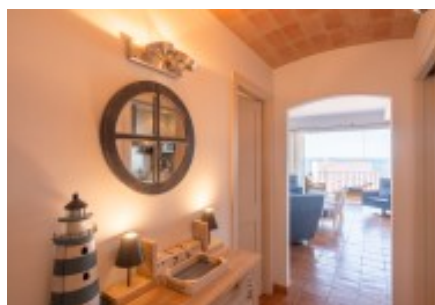

Masies Empordà

Masies Empordà

+34 972 620 112 +34 606 213 800 +34 619 075 119
info@masiesemporda.com - www.masiesemporda.com