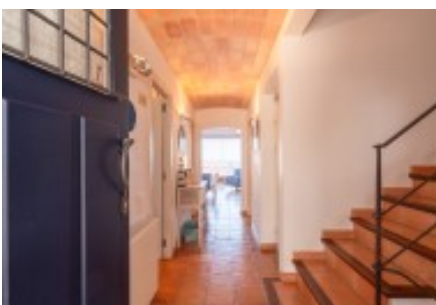

Masies Empordà

Masies Empordà

+34 972 620 112 +34 606 213 800 +34 619 075 119
info@masiesemporda.com - www.masiesemporda.com