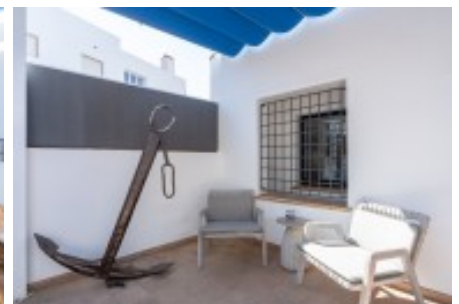

Masies Empordà

Masies Empordà

+34 972 620 112 +34 606 213 800 +34 619 075 119
info@masiesemporda.com - www.masiesemporda.com