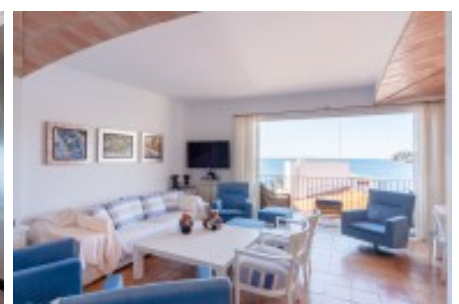

Masies Empordà

Masies Empordà

+34 972 620 112 +34 606 213 800 +34 619 075 119
info@masiesemporda.com - www.masiesemporda.com