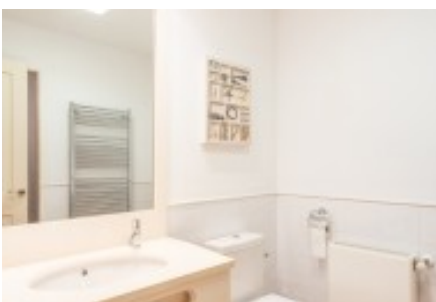

Masies Empordà

Masies Empordà

+34 972 620 112 +34 606 213 800 +34 619 075 119
info@masiesemporda.com - www.masiesemporda.com