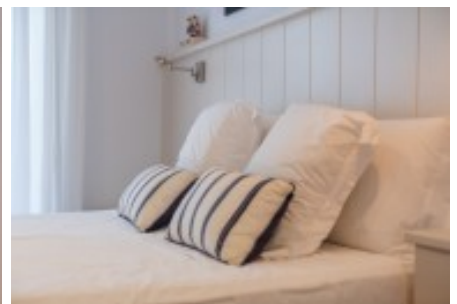

Masies Empordà

Masies Empordà

+34 972 620 112 +34 606 213 800 +34 619 075 119
info@masiesemporda.com - www.masiesemporda.com