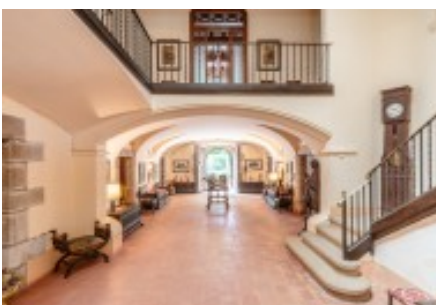

Masies Empordà

Masies Empordà

+34 972 620 112 +34 606 213 800 +34 619 075 119
info@masiesemporda.com - www.masiesemporda.com