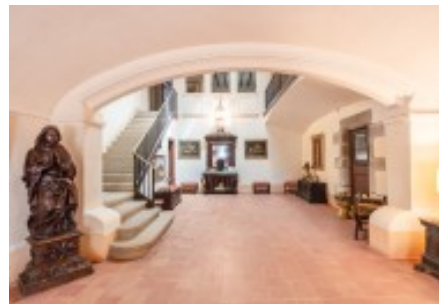

Masies Empordà

Masies Empordà

+34 972 620 112 +34 606 213 800 +34 619 075 119
info@masiesemporda.com - www.masiesemporda.com