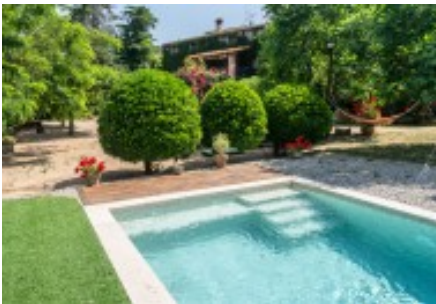

Masies Empordà

Masies Empordà

+34 972 620 112 +34 606 213 800 +34 619 075 119
info@masiesemporda.com - www.masiesemporda.com