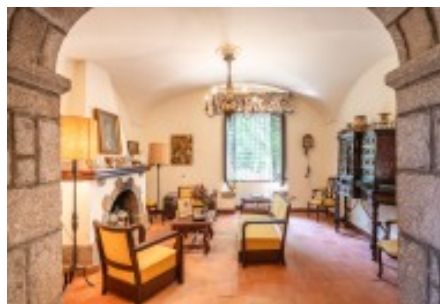

Masies Empordà

Masies Empordà

+34 972 620 112 +34 606 213 800 +34 619 075 119
info@masiesemporda.com - www.masiesemporda.com