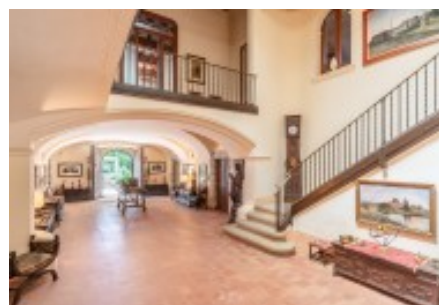

Masies Empordà

Masies Empordà

+34 972 620 112 +34 606 213 800 +34 619 075 119
info@masiesemporda.com - www.masiesemporda.com