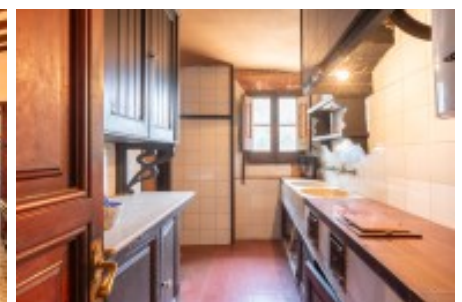

Masies Empordà

Masies Empordà

+34 972 620 112 +34 606 213 800 +34 619 075 119
info@masiesemporda.com - www.masiesemporda.com