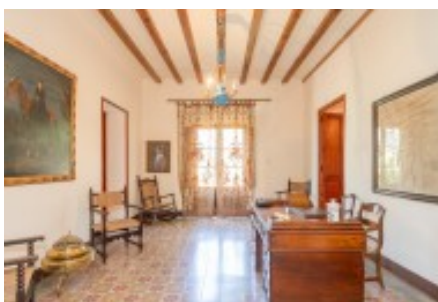

Masies Empordà

Masies Empordà

+34 972 620 112 +34 606 213 800 +34 619 075 119
info@masiesemporda.com - www.masiesemporda.com