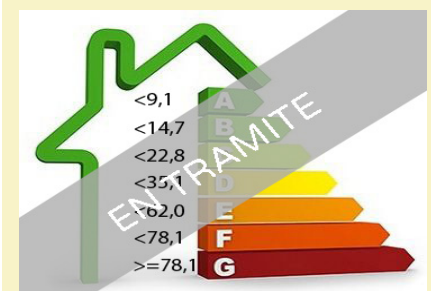

Ref: 5055

Preu: 1300000.00 €

Localitat: [BAIX EMPORDÀ](#)

Tipus:

[TERRENYS/PARCEL·LES/SOLARS](#)

Classificació: [En venda](#)

Terreny: 11147 m²

Calificación energética